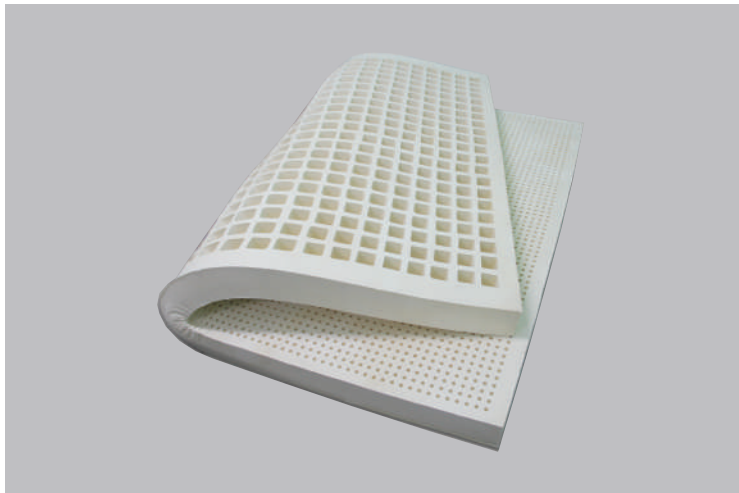

“Nâng Niu Hạnh Phúc Ngôi Nhà Bạn”!

Xin cảm ơn Quý khách hàng đã tín nhiệm và sử dụng sản phẩm của công ty chúng tôi trong suốt thời gian qua.

Trân trọng!

NỆM

BÔNG ÉP

Galaxy P5, P10
skype P5, P10

Nệm Bông Ép Galaxy/Skype được sản xuất từ sợi bông Polyester cao cấp với cấu tạo từ hàng ngàn lớp bông kết nối xếp chồng lên nhau và dây chuyền công nghệ hiện đại của Hàn Quốc đạt tiêu chuẩn chất lượng quốc tế về sự êm ái và độ nâng đỡ của 05 vùng cơ thể.

Nệm cao su khoa học Galaxy M15 được sản xuất trên dây chuyền công nghệ tiên tiến mang đến nhiều tính năng vượt trội cho người sử dụng. Phôi nệm được cấu tạo từ chất dẻo hóa học liên kết lại với nhau, với thành phần là mút dẻo D25, D40 nên có độ dẻo dai, độ đàn hồi rất tốt. Quy trình sản xuất bằng công nghệ khép kín hiện đại, đảm bảo sức khỏe và không gây ảnh hưởng đến da trong quá trình sử dụng.

Bên cạnh đó, nệm cũng được trang bị gần 300 lỗ thông hơi kích thước lớn trải đều khắp bề mặt giúp nệm luôn được thông thoáng tối đa. Bề mặt phôi được làm phẳng tuyệt đối, độ nén vừa phải, không xẹp lún, sẽ giúp nâng đỡ cột sống, giảm đau lưng, mệt mỏi

NỆM

CAO SU THIÊN NHIÊN

Galaxy R12
skype R12

Sản phẩm nệm cao su thiên nhiên Galaxy R12 được sử dụng 100% cao su thiên nhiên nên có độ dẻo dai, độ đàn hồi tốt, nhằm giúp nâng đỡ cơ thể một cách tối đa, giúp giảm cảm giác đau nhức, mỏi lưng.