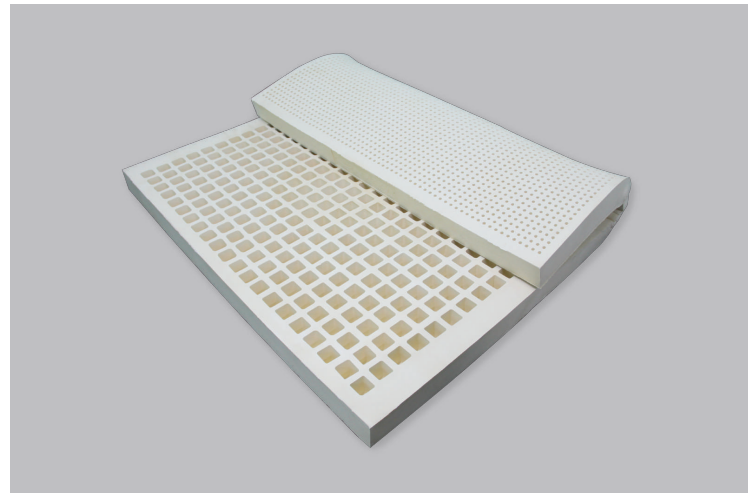

“Nâng Niu Hạnh Phúc Ngôi Nhà Bạn”!

Xin cảm ơn Quý khách hàng đã tín nhiệm và sử dụng sản phẩm của công ty chúng tôi trong suốt thời gian qua.

Trân trọng!

NỆM

BÔNG ÉP

Galaxy P5, P10
skype P5, P10

Nệm Bông Ép Galaxy/Skype được sản xuất từ sợi bông Polyester cao cấp với cấu tạo từ hàng ngàn lớp bông kết nối xếp chồng lên nhau và dây chuyền công nghệ hiện đại của Hàn Quốc đạt tiêu chuẩn chất lượng quốc tế về sự êm ái và độ nâng đỡ của 05 vùng cơ thể.

Nệm cao su khoa học Galaxy M15 được sản xuất trên dây chuyền công nghệ tiên tiến mang đến nhiều tính năng vượt trội cho người sử dụng. Phôi nệm được cấu tạo từ chất dẻo hóa học liên kết lại với nhau, với thành phần là mút dẻo D25, D40 nên có độ dẻo dai, độ đàn hồi rất tốt. Quy trình sản xuất bằng công nghệ khép kín hiện đại, đảm bảo sức khỏe và không gây ảnh hưởng đến da trong quá trình sử dụng.

Bên cạnh đó, nệm cũng được trang bị gần 300 lỗ thông hơi kích thước lớn trải đều khắp bề mặt giúp nệm luôn được thông thoáng tối đa. Bề mặt phôi được làm phẳng tuyệt đối, độ nén vừa phải, không xẹp lún, sẽ giúp nâng đỡ cột sống, giảm đau lưng, mệt mỏi

NỆM

CAO SU THIÊN NHIÊN

Galaxy R12
skype R12

Sản phẩm nệm cao su thiên nhiên Galaxy R12 được sử dụng 100% cao su thiên nhiên nên có độ dẻo dai, độ đàn hồi tốt, nhằm giúp nâng đỡ cơ thể một cách tối đa, giúp giảm cảm giác đau nhức, mỏi lưng.