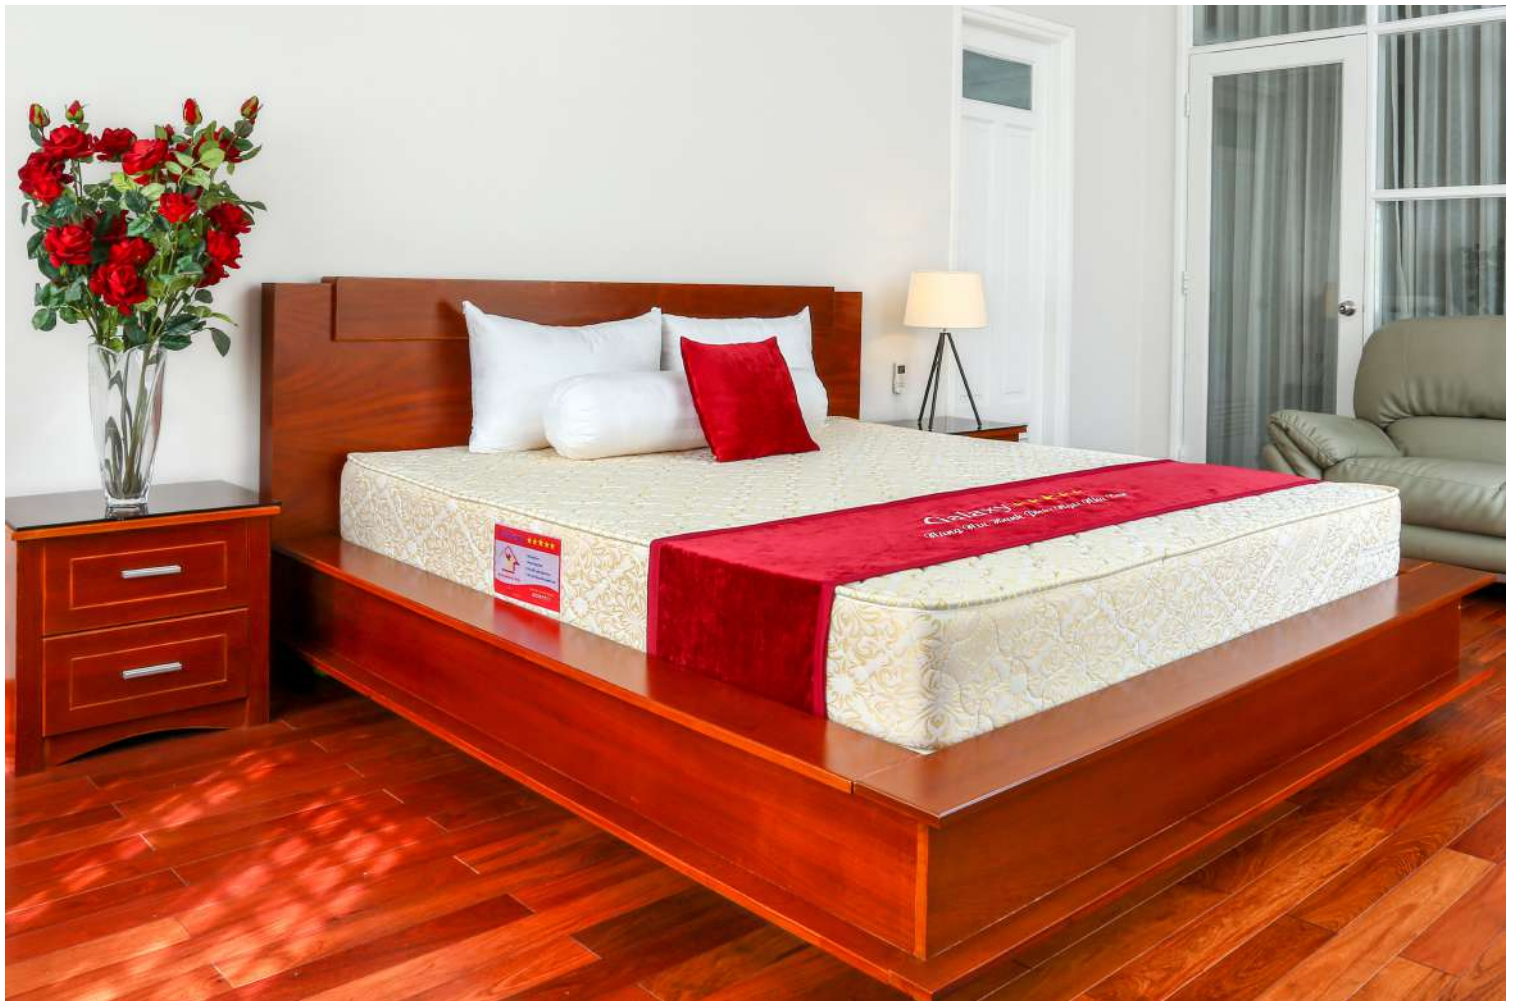

“Nâng Niu Hạnh Phúc Ngôi Nhà Bạn”!

Xin cảm ơn Quý khách hàng đã tín nhiệm và sử dụng sản phẩm của công ty chúng tôi trong suốt thời gian qua.

Trân trọng!

NỆM

BÔNG ÉP

Galaxy P5, P10
skype P5, P10

Nệm Bông Ép Galaxy/Skype được sản xuất từ sợi bông Polyester cao cấp với cấu tạo từ hàng ngàn lớp bông kết nối xếp chồng lên nhau và dây chuyền công nghệ hiện đại của Hàn Quốc đạt tiêu chuẩn chất lượng quốc tế về sự êm ái và độ nâng đỡ của 05 vùng cơ thể.

Nệm có tính năng thông khí tốt, thoáng ẩm nhanh và tự khử mùi trong quá trình sử dụng. Áo nệm được làm từ vải nhập khẩu cao cấp được thêu hoa văn và logo tinh tế.

Nệm Bông Ép được thiết kế với kết cấu bề mặt phẳng hoặc gấp đôi, gấp ba một cách linh hoạt, nhẹ nhàng, dễ dàng cho việc vận chuyển, bảo quản và sử dụng.

Màu sắc áo nệm

NỆM

BÔNG ÉP CHẦN VIÊN

Galaxy SPECIAL
skype SPECIAL

Nệm Bông Ép Cao Cấp Chần viền được sản xuất dựa trên dây chuyền công nghệ hiện đại của Hàn Quốc, phối nệm làm bằng bông ép cao cấp có độ nén cực cao đạt tiêu chuẩn chất lượng quốc tế về sự êm ái và độ nâng đỡ của 05 vùng cơ thể.

Áo bọc nệm là vải gấm cao cấp được nhập khẩu từ Hàn Quốc với đa dạng các màu sắc và hoa văn sang trọng. Đặc biệt, trên bề mặt vải chúng tôi đã chần một lớp mút cao su khoa học D40 có độ dày 15mm, tạo cho bạn một cảm giác êm ái nhất khi ngủ.