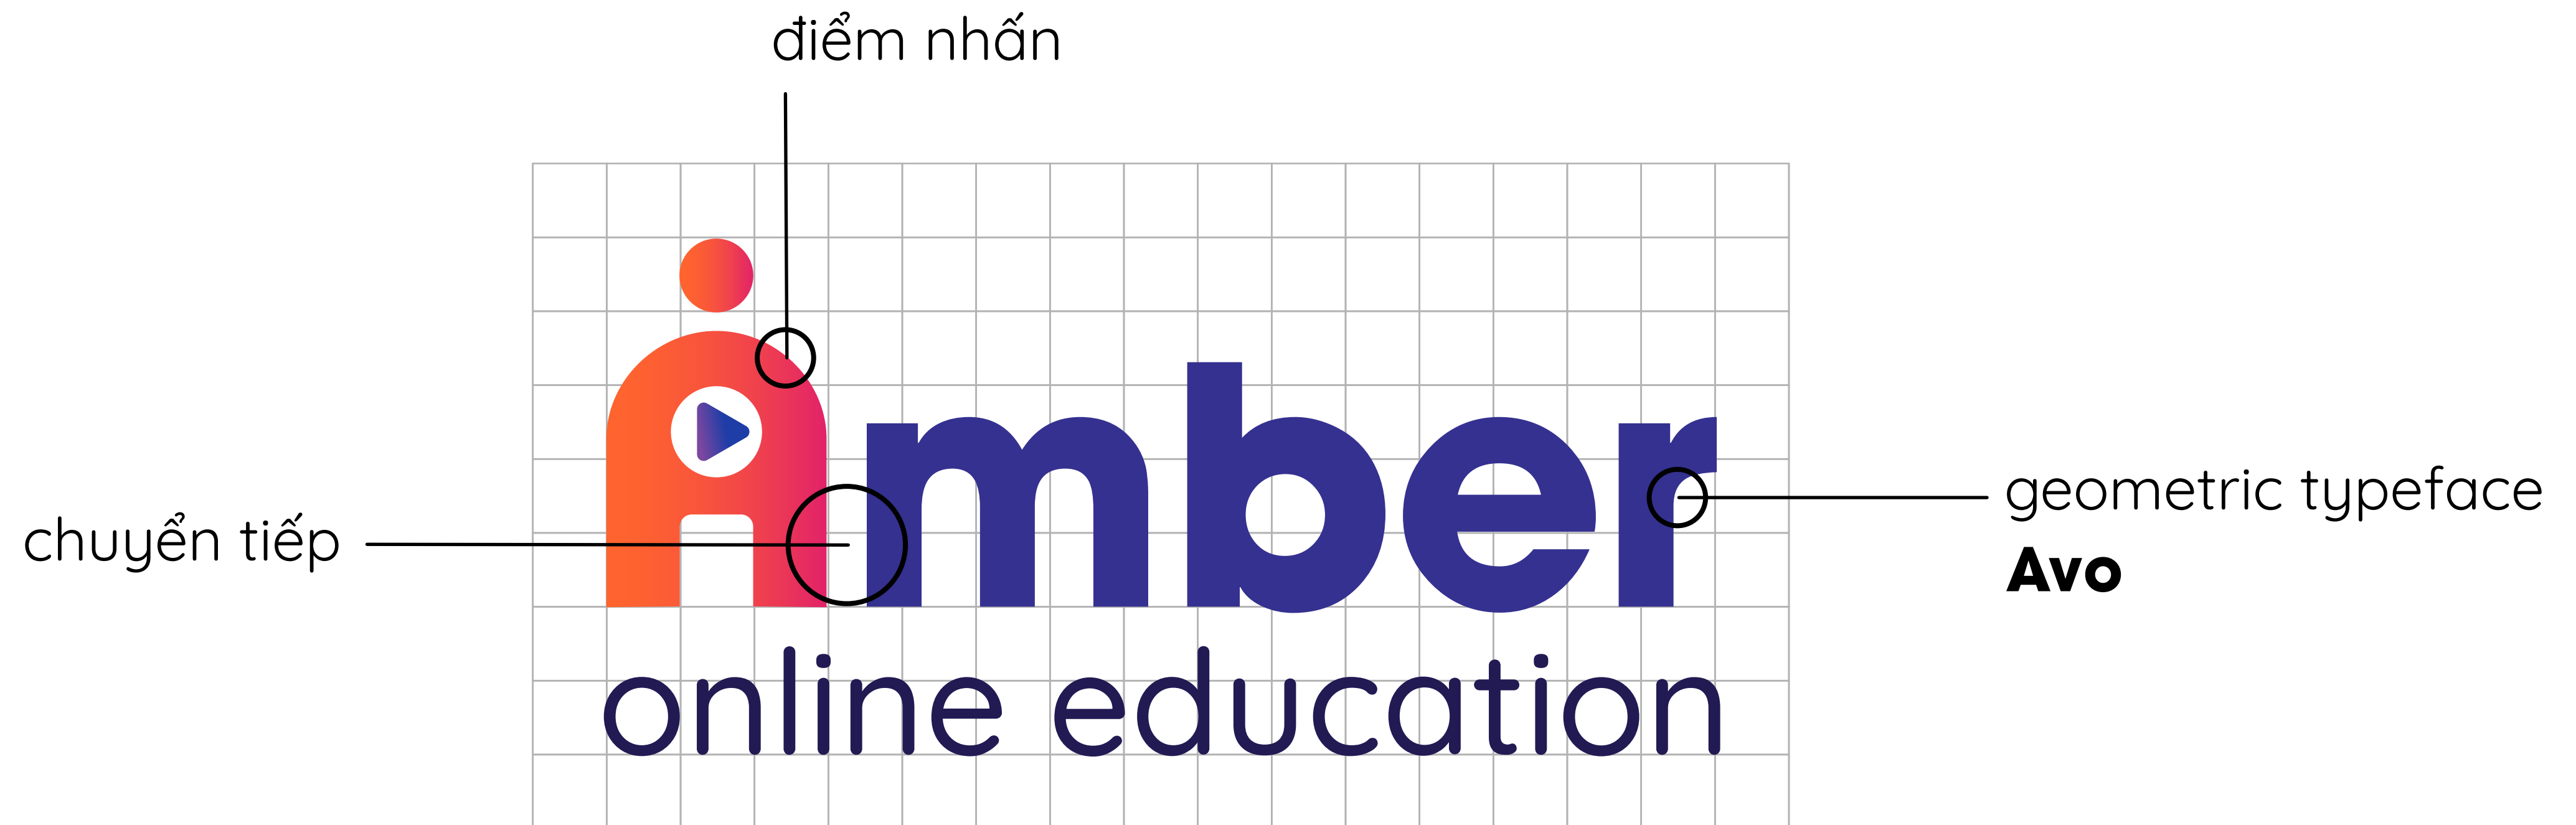

cân bằng

gradient từ cam sang hồng tạo sự nổi bật, tươi mới trẻ trung

đường cong mềm mại, thân thiện

góc cạnh thể hiện sự chuyên nghiệp

light bg

dark bg

mono

Palette giữ tinh thần trẻ trung của bản trước, dễ dàng chuyển đổi mà không có quá nhiều sự khác biệt

tỉ lệ sử dụng màu với nền sáng chủ đạo để tăng tính gọn gàng và hiệu quả in ấn